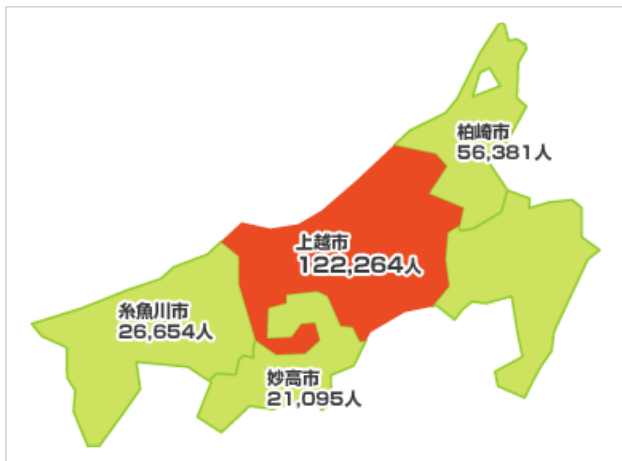

労働力

生産年齢人口(平成21年1月 県調査)

お問い合わせ

団地への視察申し込み・お問い合わせはこちらへ

✉ 資料請求・お問い合わせ

お電話はこちら

025-280-5578

[リンク](#) | [プライバシーポリシー](#) | [サイトマップ](#) |

[↑ このページの先頭へ戻る](#)

新潟県企業局 企業誘致推進課

〒950-8570 新潟市中央区新光町4番地1

TEL:025-280-5578(直通) / FAX:025-283-9357