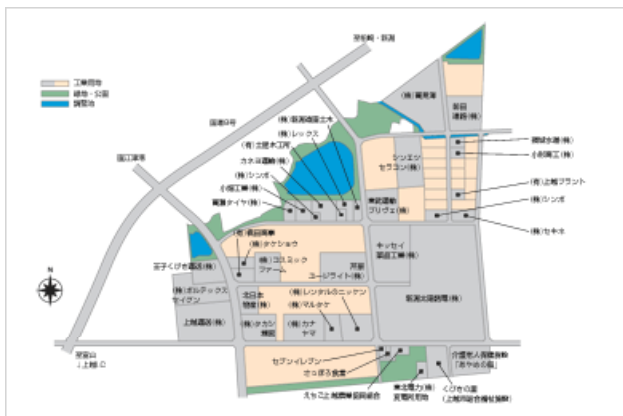

※ルート表示は実際の経路とは異なる場合がありますので、参考情報としてご利用ください。

空路の場合

→ [詳しくはこちらから](#)

海路の場合

→ [詳しくはこちらから](#)

[↑ このページの先頭へ戻る](#)

区画图(平成21年3月現在)

クリックで拡大

立地企業一覧

- [えちご上越農業協同組合](#)
- [王子くびき運送\(株\)](#)
- [小畑工業\(株\)](#)
- [カネヨ運輸\(株\)](#)
- [キッセイ薬品工業\(株\)](#)
- [\(株\)コスミックファーム](#)
- [上越運送\(株\)](#)
- [シンエツセラコン\(株\)](#)
- [\(株\)セキネ](#)
- [総合福祉施設くびきの里](#)
- [高瀬タイヤ\(株\)](#)
- [\(株\)タケショウ](#)
- [東北電力\(株\)](#)
- [\(株\)新潟造園土木](#)
- [\(有\)橋田商事](#)
- [\(株\)ポルテックスセイゲン](#)
- [\(株\)マルタケ](#)
- [\(株\)レンタルのニッケン](#)
- [荏原ユーージライト\(株\)](#)
- [小形商工\(株\)](#)
- [\(株\)カナヤマ](#)
- [北日本物産\(株\)](#)
- [頸城水道\(株\)](#)
- [さっぽろ食堂](#)
- [\(有\)上越プラント](#)
- [\(株\)シンボ](#)
- [セブンイレブンくびき工業団地店](#)
- [\(株\)タカン精密](#)
- [\(株\)高見澤](#)
- [東武運輸プリヴェ\(株\)](#)
- [\(有\)土肥木工所](#)
- [新潟太陽誘電\(株\)](#)
- [\(医\)\(社\)藤聖会](#)
- [前田道路\(株\)](#)
- [\(株\)レックス](#)